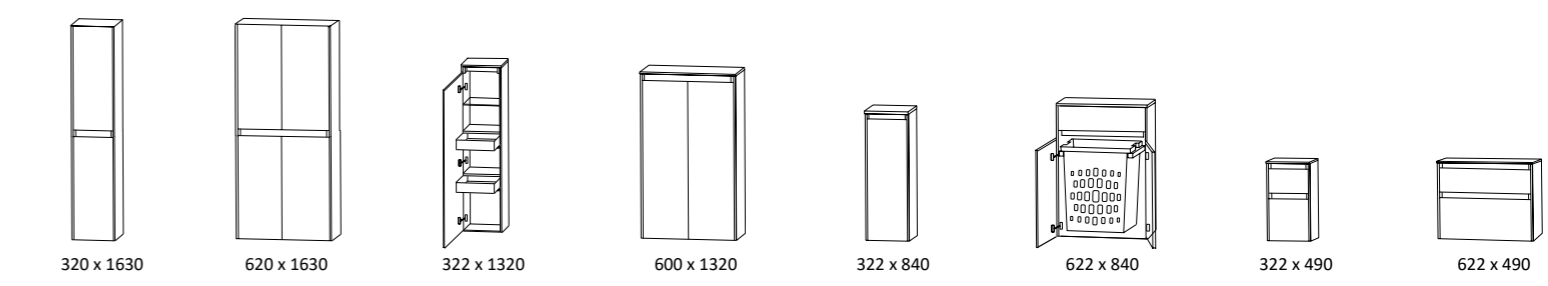

Выписка из типового чертежа

b-essence

b-day Cool line - b-brace Swing - Star - b-bright line - Crescendo Kao line Classic line - Fine line KeraPLAN

Изображения могут отличаться в зависимости от программы (высота, ручки и т.д.).
Вы можете ознакомиться с другими техническими каталогами, там вы найдете более подробную информацию для всех шкафов.

b-maxx - b-unit

b-straight

Ice line

Аспект

Номера артикулов дополнительных шкафчиков Вы берете из списка типовых образцов.

Ширина x высота в мм
Распашные двери и выдвижные ящики с автоматической системой доводки.

Выписка из типового чертежа

4landa

Пеналы без ручки, также доступны с ручкой.

Xpression

b-classy - Brillant

иллюстрация с ручками от коллекции Brillant.

Variado 2.0

шкафы с безручковой системой также могут комплектоваться ручками.

Unique

шкафы с безручковой системой также могут комплектоваться ручками.

Ace - Purefaction

Номера артикулов дополнительных шкафчиков Вы берете из списка типовых образцов.

Ширина x высота в мм
Распашные двери и выдвижные ящики с автоматической системой доводки.