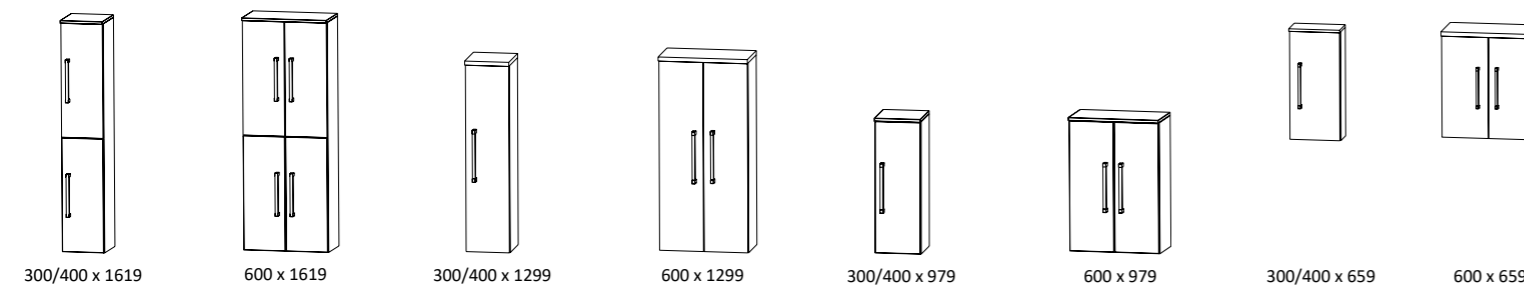

b-maxx - b-unit