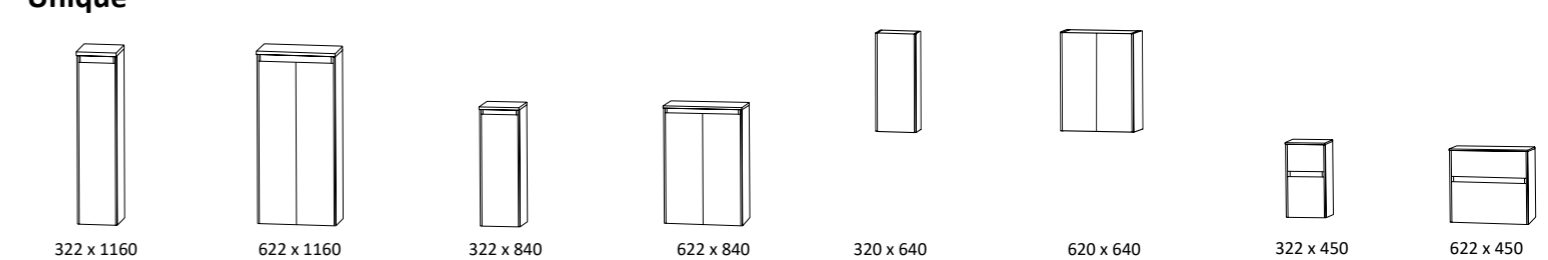

Unique

шкафы с безручковой системой также могут комплектоваться ручками.