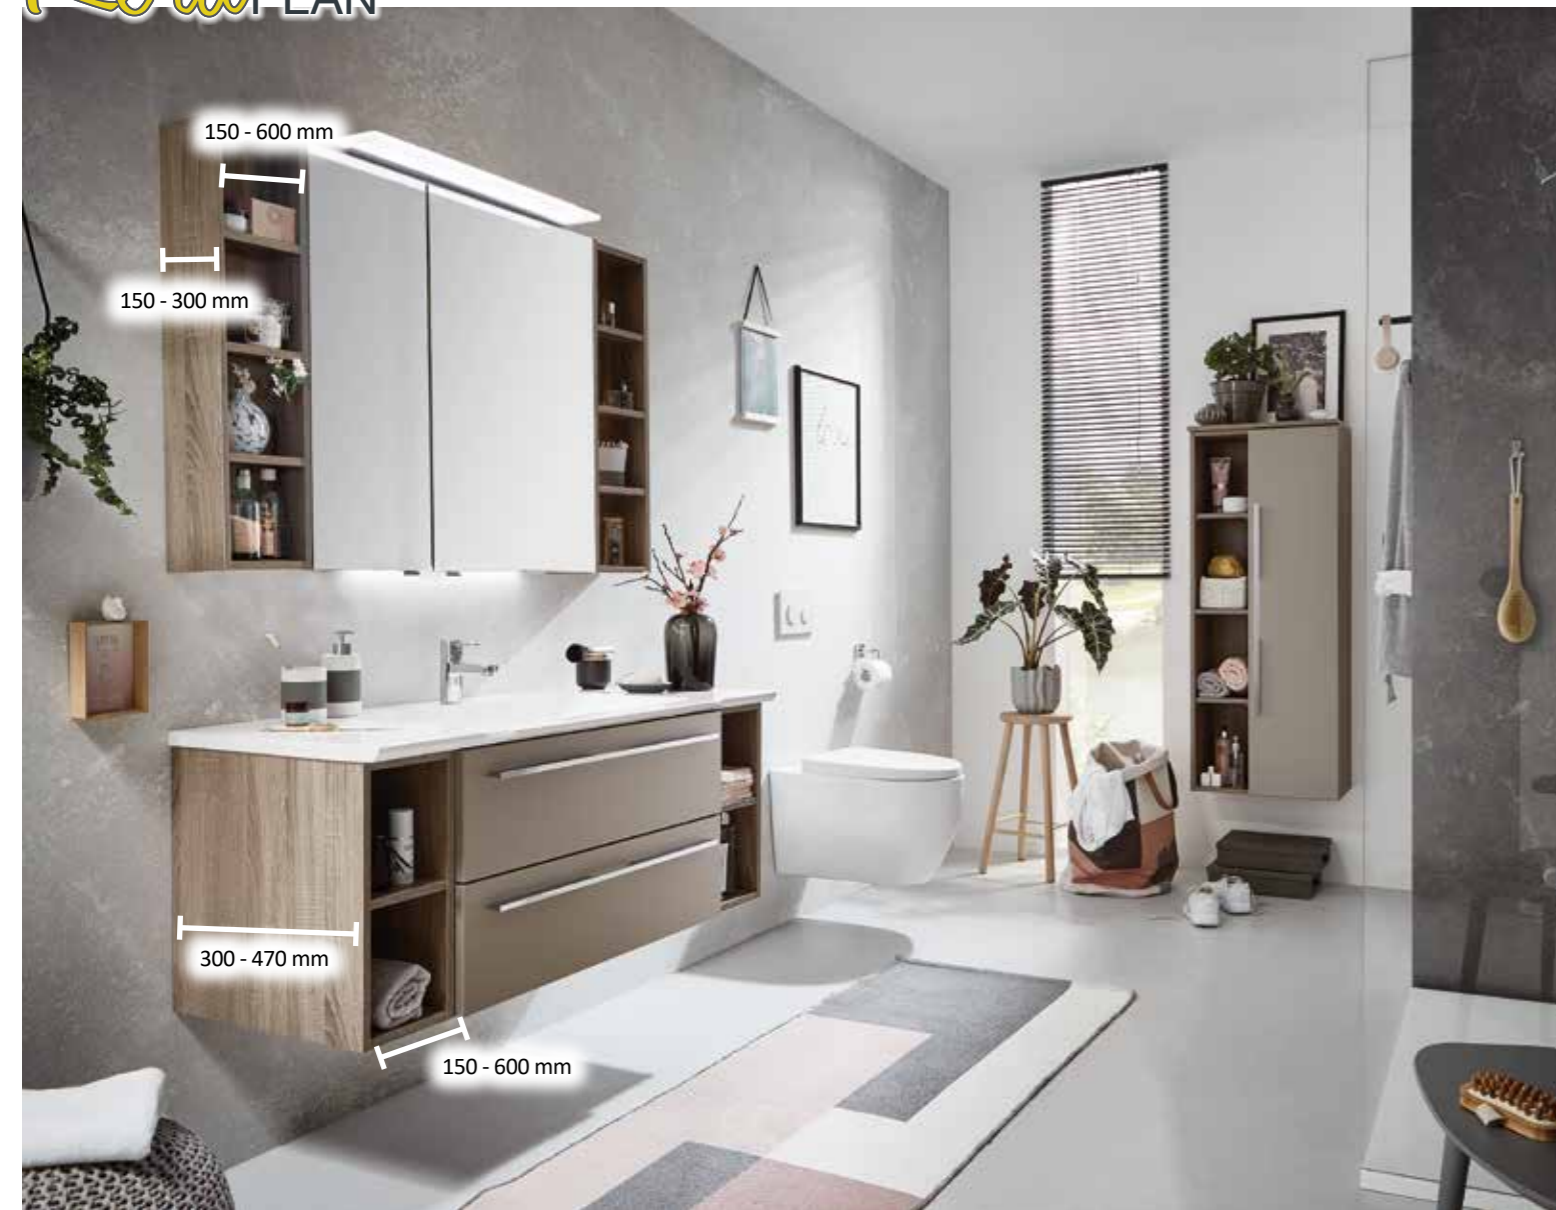

Ширина x высота в мм

Варианты накладных керамических раковин, белые

Цвет фасада / цвет корпуса

Возможные варианты комплектации

Ширина x высота в мм

Распашные двери и выдвижные ящики с автоматической системой доводки.