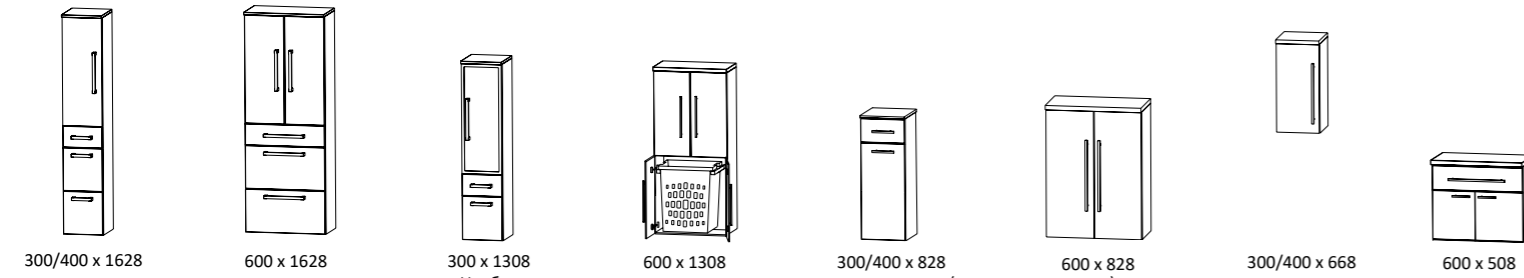

b-essence

b-day Cool line - b-brace Swing - Star - b-bright line - Crescendo Kao line Classic line - Fine line KeraPLAN

Изображения могут отличаться в зависимости от программы (высота, ручки и т.д.).
Вы можете ознакомиться с другими техническими каталогами, там вы найдете более подробную информацию для всех шкафов.