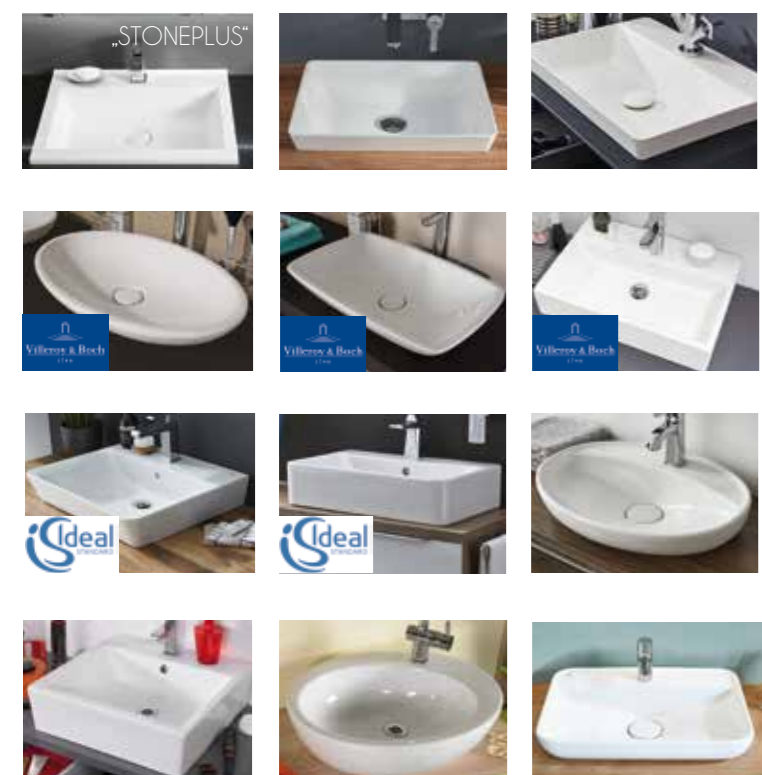

Больше информации о серии KeraPLAN Вы сможете найти записав технические файлы.

Qsolid®

Nr. 401 Blanco Zeus	Nr. 402 Negro Stellar	Nr. 405 Cygnus	Nr. 407 Amazon	Nr. 408 Cemento Spa	Nr. 415 Merope	
Nr. 418 Tigris Sand	Nr. 421 Coral Clay	Nr. 422 Lava Braun	Nr. 423 Lava Grau	Nr. 424 Schwarz	Nr. 425 Cloudy Beige	Nr. 426 Cloudy Ash

Цвет фасада / цвет корпуса

Nr. 764 / 164 каменно-серый матовый	Nr. 777 / 177 Серый космос матовый	Nr. 793 / 101 натурально-белый матовый / белый	Nr. 891 / 191 Кварцево - серый матовый	Nr. 686 / 121 антрацит высокоглянцевый	Nr. 722 / 161 белый высокоглянцевый	Nr. 680 / 180 дуб чарлстон
Nr. 784 / 184 Дуб светлый	Nr. 785 / 185 Дуб натуральный	Nr. 786 / 186 Дуб трюфель	Nr. 794 / 194 дуб песочный	Nr. 792 / 192 старый вяз	Nr. 769 / 169 серый структурный	Nr. 755 / 155 черный структурный