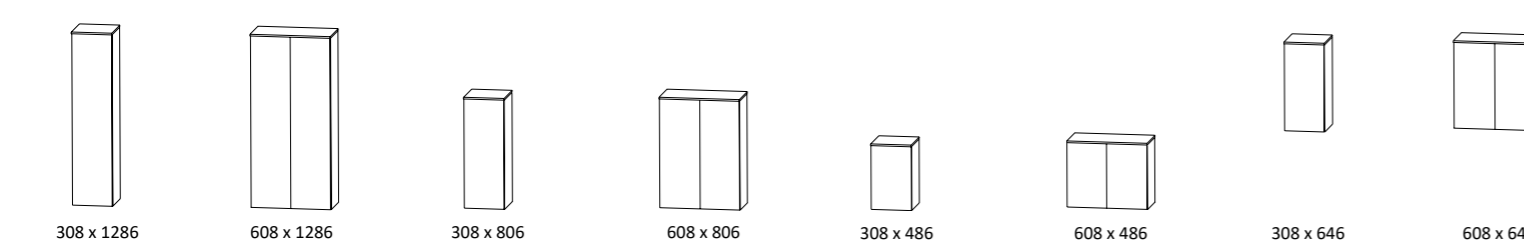

Выписка из типового чертежа

b-essence

b-day Cool line - b-brace Swing - Star - b-bright line - Crescendo Kao line Classic line - Fine line KeraPLAN

Изображения могут отличаться в зависимости от программы (высота, ручки и т.д.).
Вы можете ознакомиться с другими техническими каталогами, там вы найдете более подробную информацию для всех шкафов.

b-maxx - b-unit

b-straight

Ice line

Аспект

Номера артикулов дополнительных шкафчиков Вы берете из списка типовых образцов.

Ширина x высота в мм
Распашные двери и выдвижные ящики с автоматической системой доводки.

Выписка из типового чертежа

4landa

Пеналы без ручки, также доступны с ручкой.

Xpression

b-classy - Brillant

иллюстрация с ручками от коллекции Brillant.

Variado 2.0

шкафы с безручковой системой также могут комплектоваться ручками.

Unique

шкафы с безручковой системой также могут комплектоваться ручками.

Ace - Purefaction

Номера артикулов дополнительных шкафчиков Вы берете из списка типовых образцов.

Ширина x высота в мм
Распашные двери и выдвижные ящики с автоматической системой доводки.