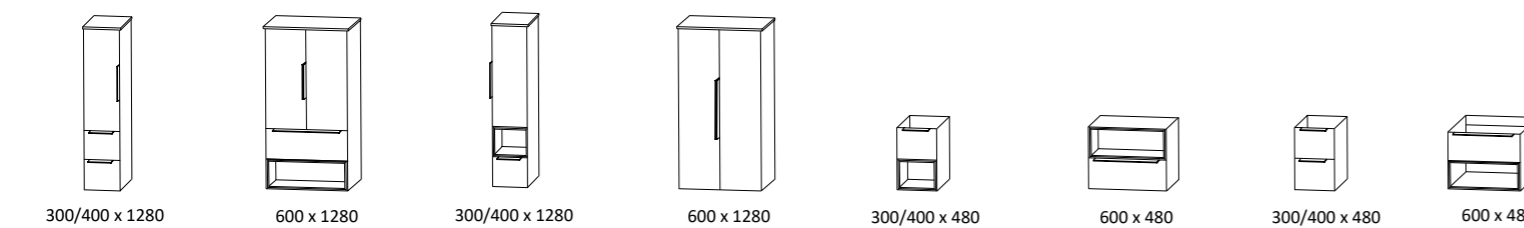

b-maxx - b-unit

b-straight

Ice line

Аспект

Номера артикулов дополнительных шкафчиков Вы берете из списка типовых образцов.

Ширина x высота в мм
Распашные двери и выдвижные ящики с автоматической системой доводки.