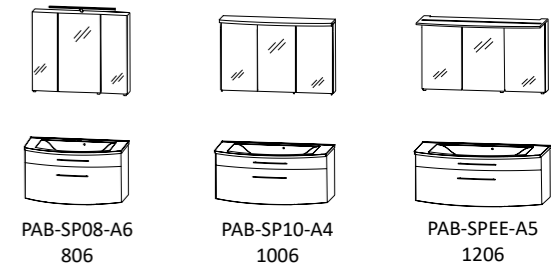

Возможные варианты комплектации   Ширина в мм

Распашные двери и выдвижные ящики с автоматической системой доводки.