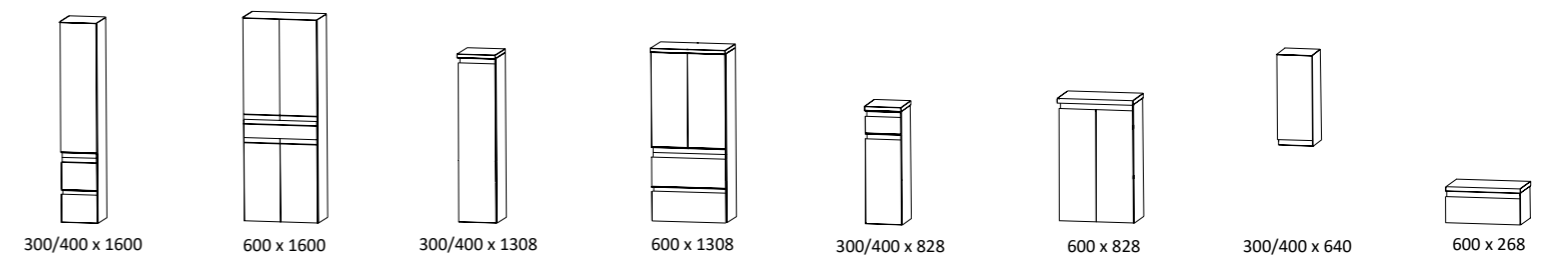

Variado 2.0

шкафы с безручковой системой также могут комплектоваться ручками.