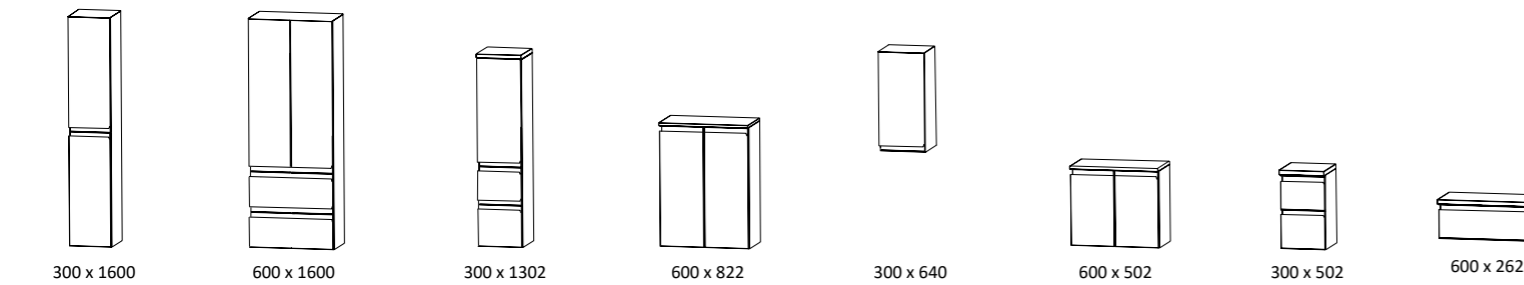

b-straight