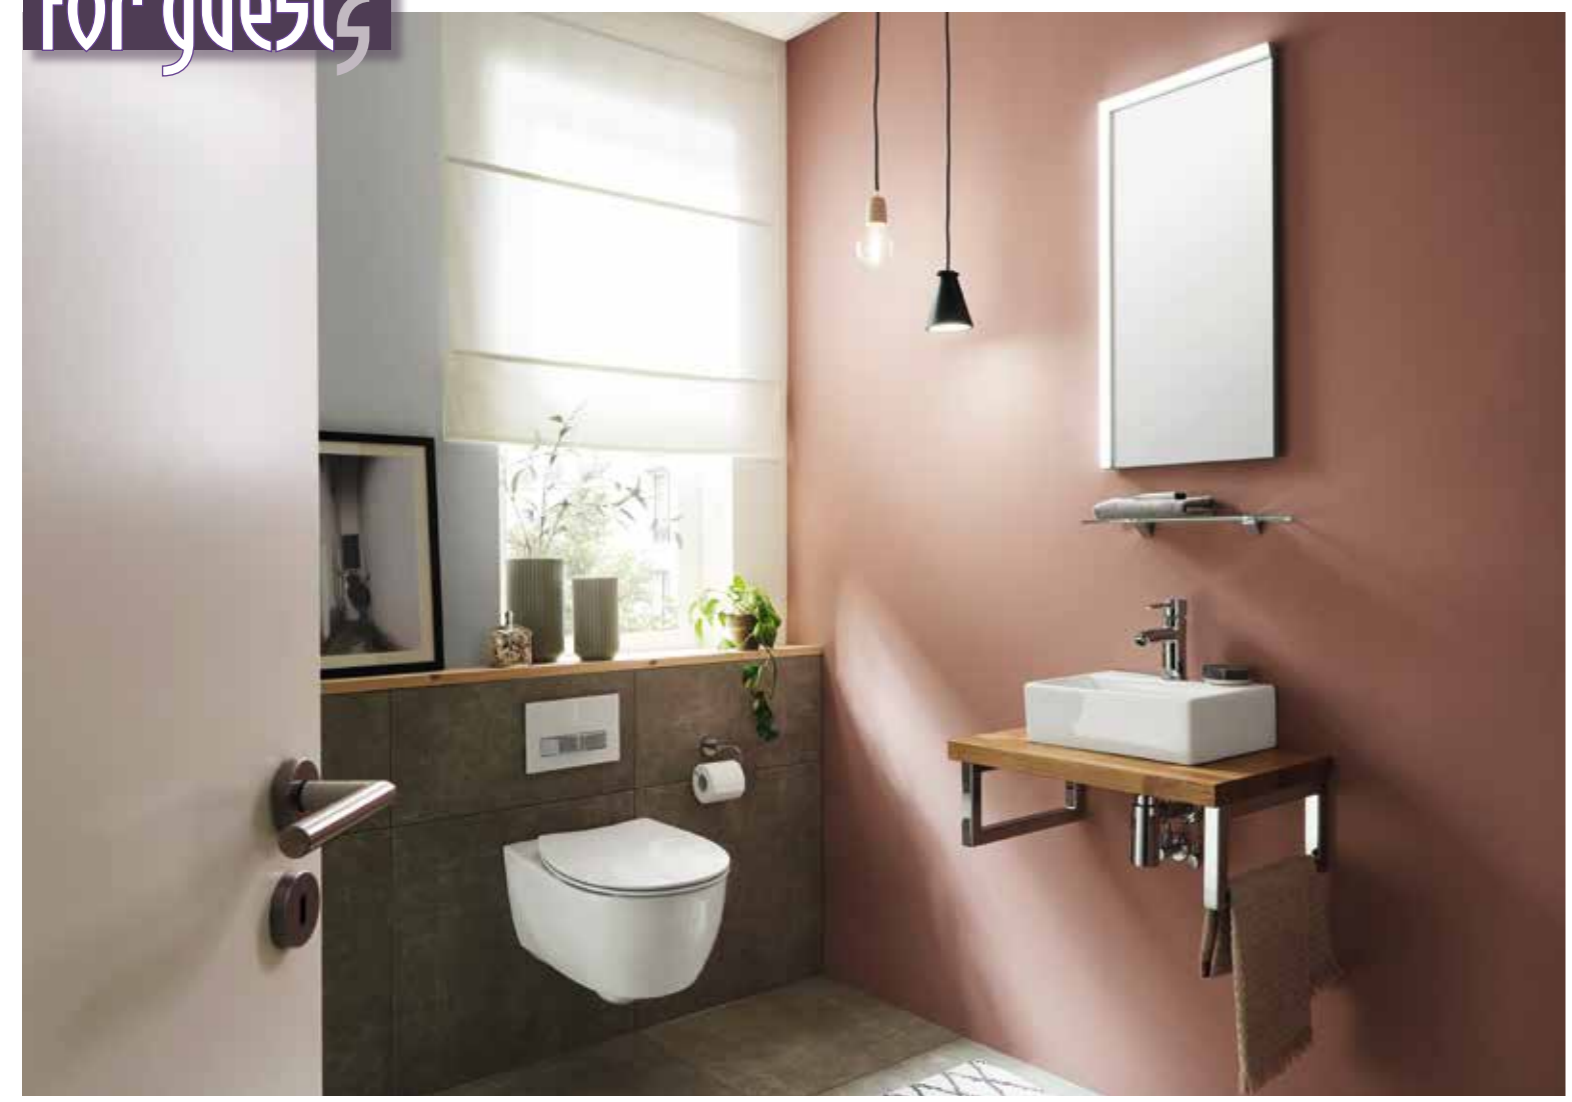

Цвет фасада / цвет корпуса

Nr. 764 / 164 каменно-серый матовый	Nr. 777 / 177 Серый космос матовый	Nr. 793 / 101 натурально-белый матовый / белый	Nr. 686 / 121 антрацит высокоглянцевый	Nr. 722 / 161 белый высокоглянцевый	Nr. 680 / 180 дуб чарлстон	Nr. 784 / 184 Дуб светлый
Nr. 785 / 185 Дуб натуральный	Nr. 786 / 186 Дуб трюфель	Nr. 794 / 194 дуб песочный	Nr. 792 / 192 старый вяз	Nr. 755 / 155 черный структурный	Nr. 769 / 169 серый структурный	

Возможные варианты комплектации

FSA-5540-01 400 x 800	FSA-5440-01 400 x 800	FSA-5140-B2 400 x 800	S2A-514B-1D L (R) 400 x 800	SET-FG60-09 612 x 340	SET-FG60-07 R (L) 606 x 350
SET-FG60-03 606 x 185	SET-FG50-01 504 x 522	SET-FG60-02 R (L) 666 x 255	SET-FG60-05 R (L) 606 x 335	RG-5120-1E 200 x 808	HBA-512A-11 L/R 200 x 808

Ширина x высота в мм