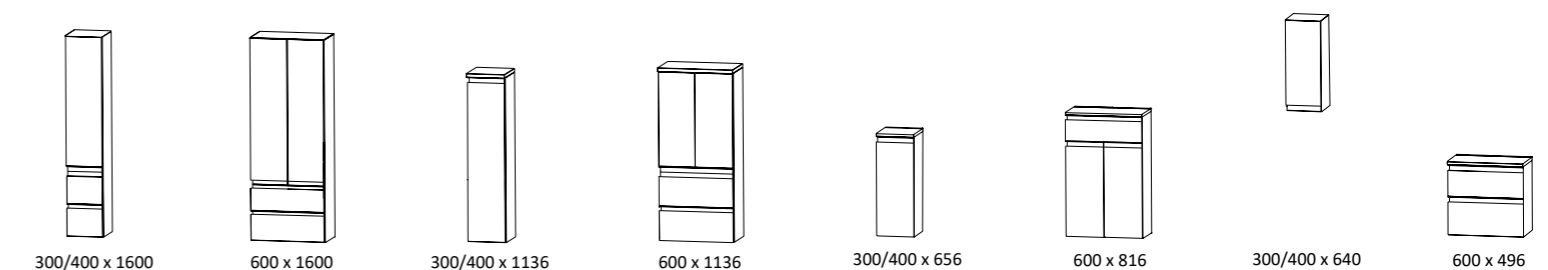

Ace - Purefaction

Номера артикулов дополнительных шкафчиков Вы берете из списка типовых образцов.

Ширина x высота в мм
Распашные двери и выдвижные ящики с автоматической системой доводки.