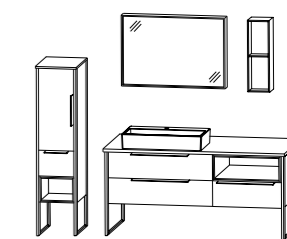

ASK-4315-1
342 + 1546

Ширина в мм