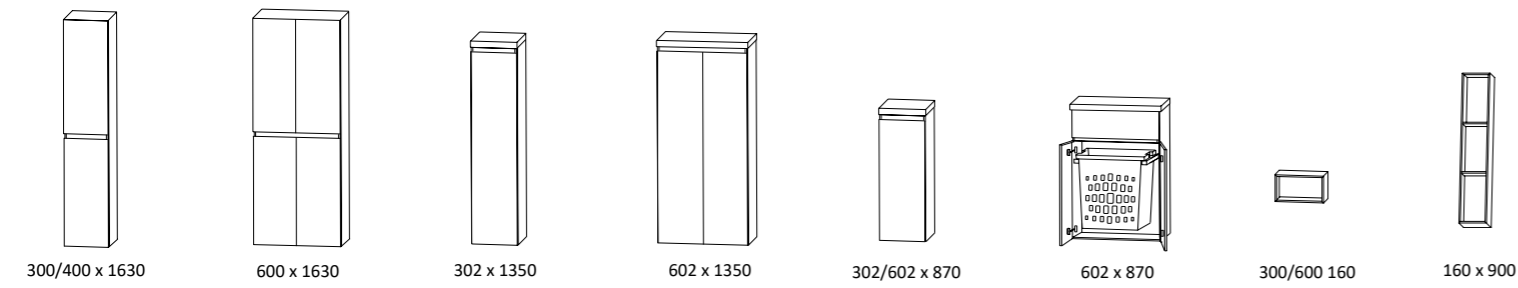

b-essence

b-day Cool line - b-brace Swing - Star - b-bright line - Crescendo Kao line Classic line - Fine line KeraPLAN

Изображения могут отличаться в зависимости от программы (высота, ручки и т.д.).
Вы можете ознакомиться с другими техническими каталогами, там вы найдете более подробную информацию для всех шкафов.