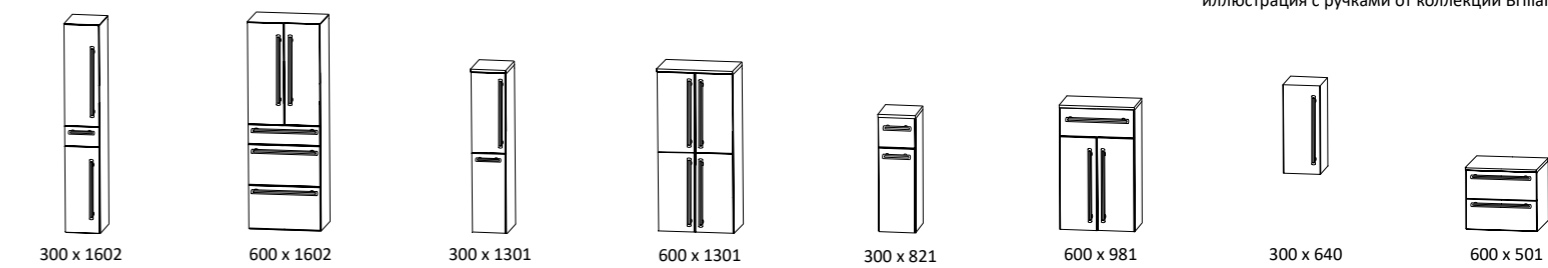

b-classy - Brillant

иллюстрация с ручками от коллекции Brillant.