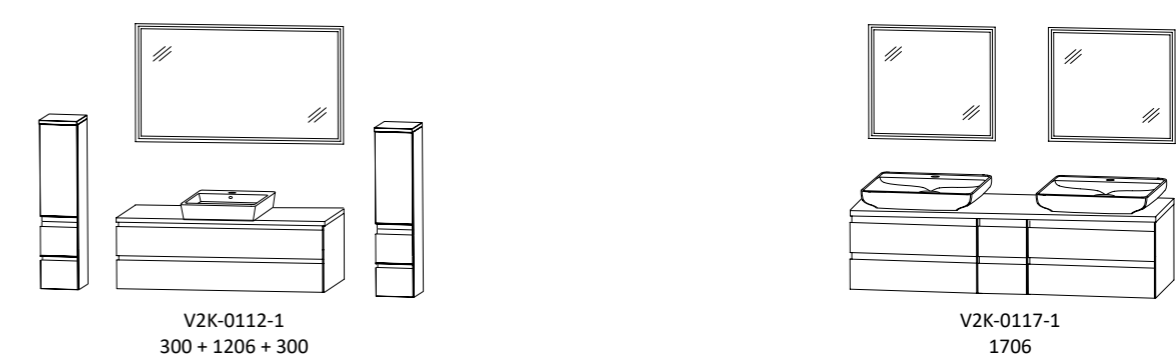

Ширина x высота в мм

Варианты накладных керамических раковин, белые

Цвет фасада / цвет корпуса

Возможные варианты комплектации

Ширина x высота в мм

Распашные двери и выдвижные ящики с автоматической системой доводки.