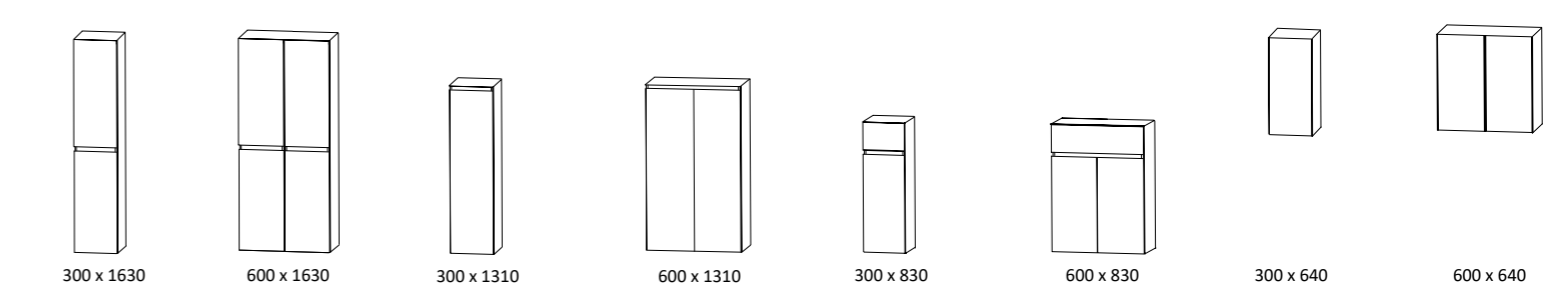

Выписка из типового чертежа

4landa

Пеналы без ручки, также доступны с ручкой.